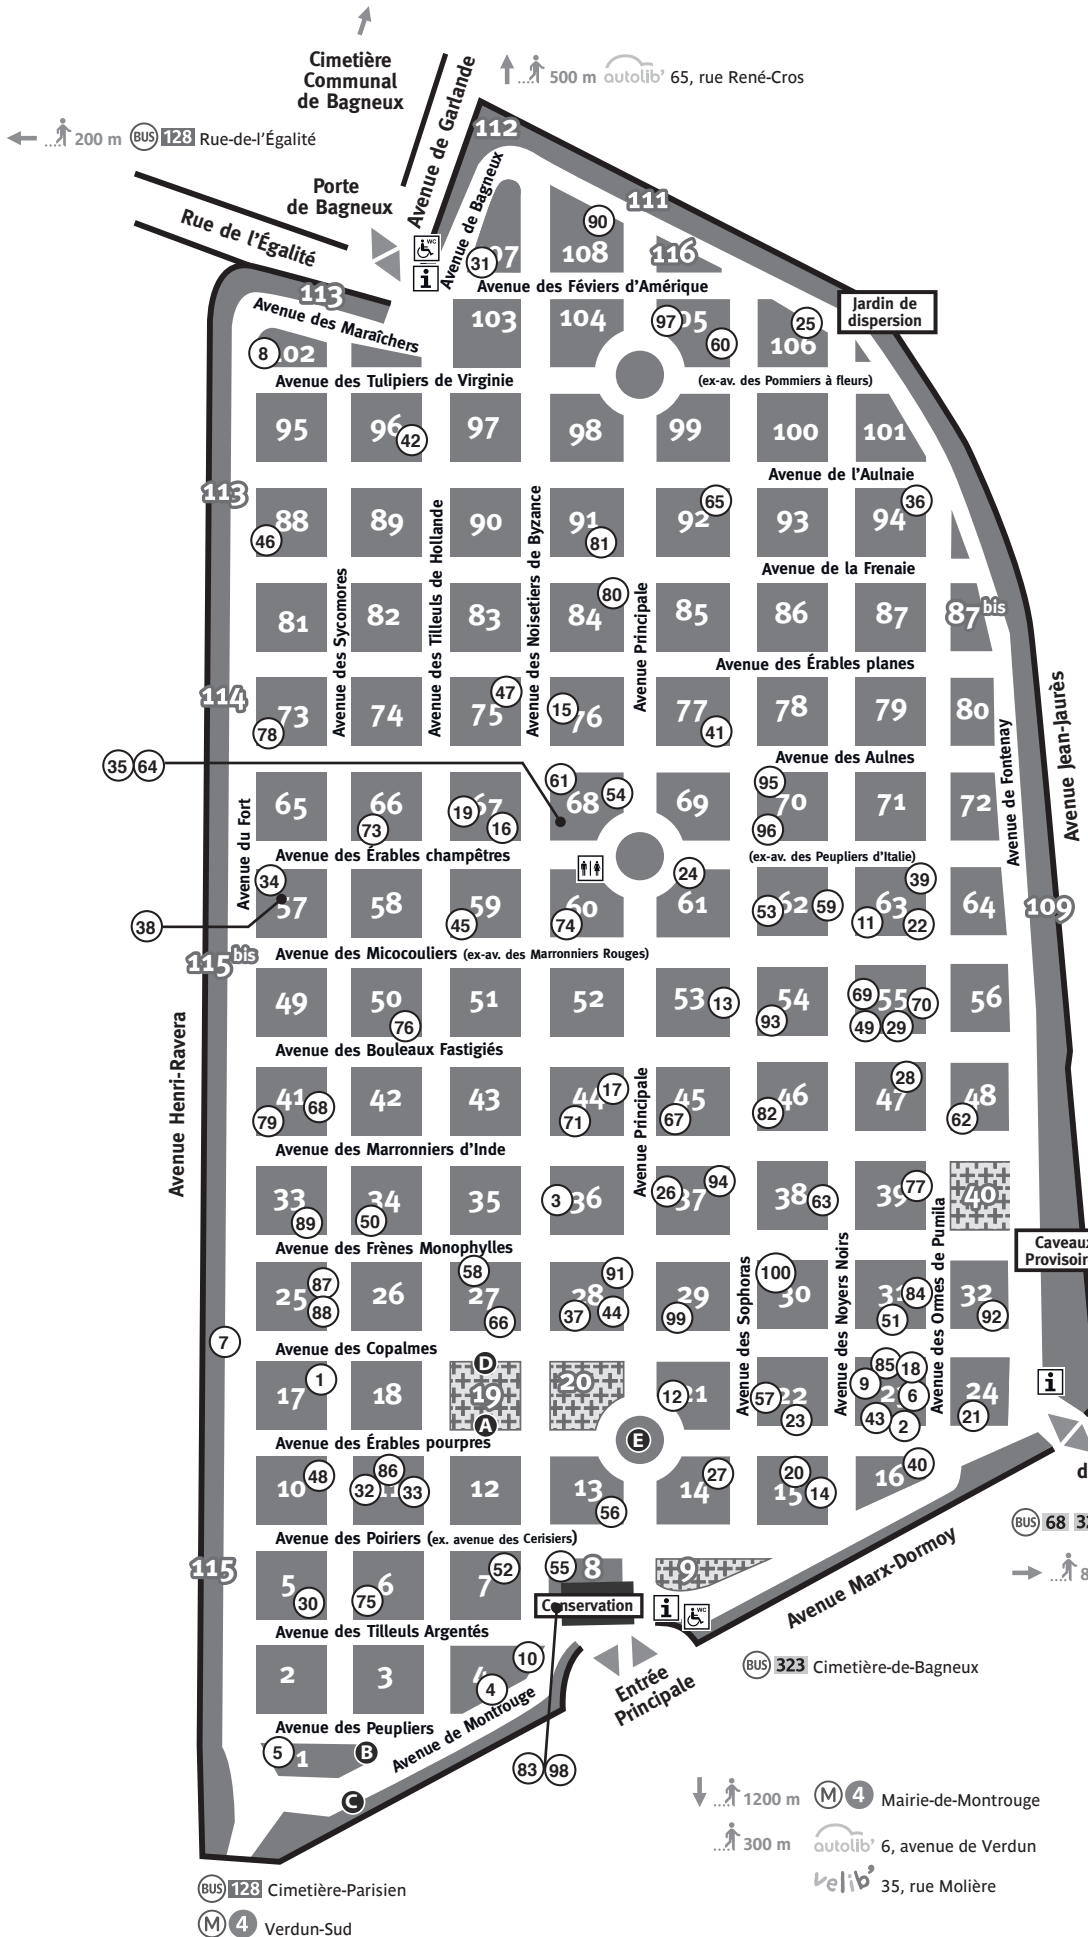

Plan du Cimetière Parisien de Bagneux

Créé en 1886, il compte environ 83 000 concessions dans 62 hectares d'espaces paysagers. Les avenues du cimetière portent le nom des essences dont elles sont plantées : avec ses 5 600 arbres (dont un cèdre de l'Atlas classé), ses oiseaux et ses écureuils, ce cimetière-jardin est remarquable par son patrimoine naturel. Sur le plan historique, il est le témoin des migrations en provenance d'Europe de l'Est. Il conserve également le souvenir de la seconde guerre mondiale à travers d'émouvants mémoriaux.

- Fontaine
En hiver, l'ensemble des fontaines est fermé
- Toilettes
- Toilettes Accessibles
- Point d'accueil et d'information
- Division militaire

Monuments

- A** Aux Combattants du Commonwealth
- B** Aux Combattants Juifs pour la France 39-45
- C** Aux victimes de la Shoah
- D** Des Empires Centraux
- E** Du Souvenir

HORAIRES D'OUVERTURE DU CIMETIÈRE

Du 6 novembre au 15 mars du lundi au vendredi: 8 h à 17 h 30 samedi: 8 h 30 à 17 h 30 dimanche et jours fériés: 9 h à 17 h 30	Du 16 mars au 5 novembre du lundi au vendredi: 8 h à 18 h samedi: 8 h 30 à 18 h dimanche et jours fériés: 9 h à 18 h
---	--