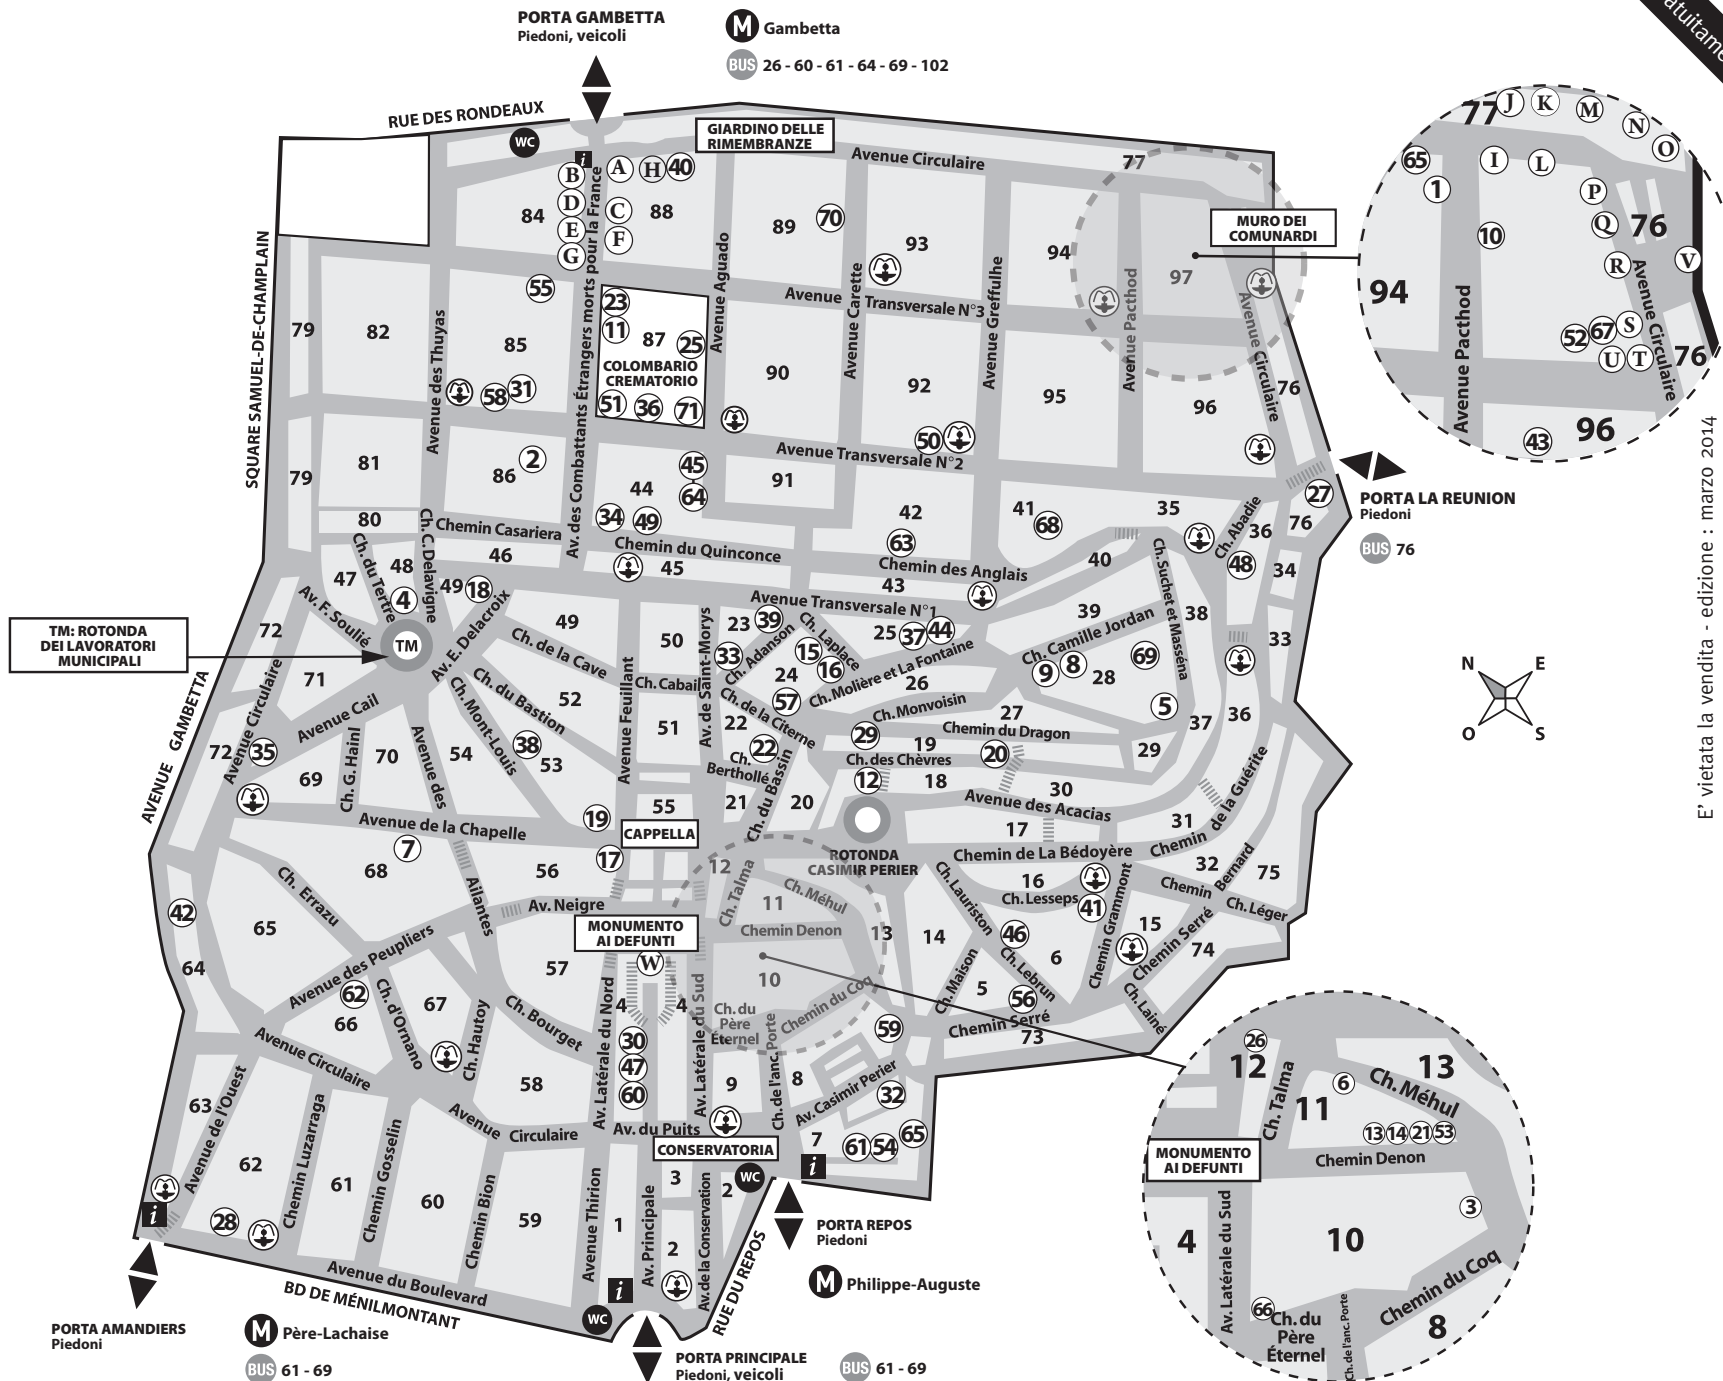

Destinato a sostituire gli insalubri cimiteri parrocchiali, questo parco funerario paesaggistico progettato da A.T. Brongniart nel 1804, è il più esteso spazio verde all'interno di Parigi. Meta privilegiata della memoria, ospita 70.000 tombe, il muro dei Comunardi, monumenti dedicati a deportati e combattenti. Precursore dell'evoluzione delle pratiche funerarie, accoglie i primi crematori (1887), colombari (1889) e giardini cinerari francesi (1985).

- **Fontana**
  Durante i periodi di gelo, tutte le fontane vengono chiuse..
- **WC**
- **Metro**
- **Punto d'accoglienza e informazioni**

ORARI DI APERTURA DEL CIMITERO:

Dal 6 novembre al 15 marzo
da lunedì a venerdì: 08:00-17:30
sabato: 08:30-17:30
domenica e giorni festivi: 09:00-17:30

Dal 16 marzo al 5 novembre
da lunedì a venerdì: 08:00-18:00
sabato: 08:30-18:00
domenica e giorni festivi: 09:00-18:00

L'ingresso è consentito al pubblico fino a un quarto d'ora prima della chiusura. Gli uffici addetti alla conservatoria sono aperti dal lunedì al venerdì dalle 08:30 alle 12:30 e dalle 14:00 alle 17:00.