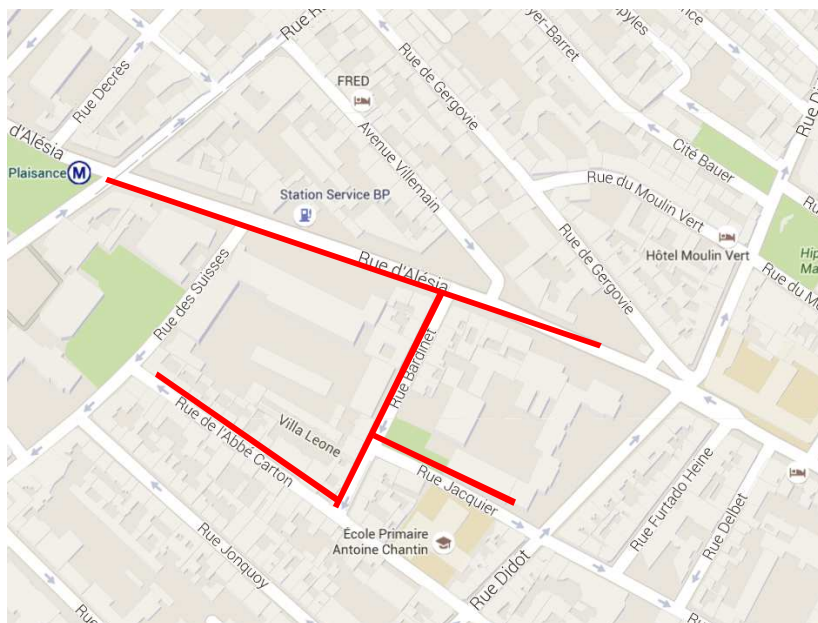

Le saviez-vous ?

Les équipes de GrDF entretiennent et développent à Paris plus de 2 000 km de canalisations souterraines de gaz naturel.