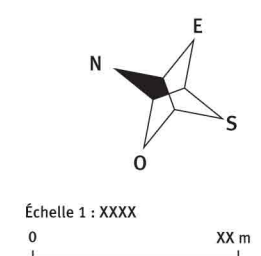

- Lieu d'information / Maison du parc et du bois
- Terminus du train blanc
- Toilettes
- Station Vélib'
- Parc à vélos
- Restaurant
- Aire de pique nique
- Entrée visiteurs
- Jardin aux papillons
- Guignol
- Théâtre
- Livraisons
- Massifs fleuris
- Massifs de bulbes
- Massifs de rosiers

1. #### PAVILLONS ET PATIOS
2. 21 Administration
   - 22 Bibliothèque - ludothèque
   - 23 Plantes médicinales
   - 24 Administration
   - 25 Jardin des papillons
   - 26 Plantes méditerranéennes
   - 27 Restaurant "Les magnolias"
   - 28 Plantes vertes
   - 29 Guignol
   - 30 Murs
   - 31 Patio
   - 32 Camélias botaniques non rustiques
   - 33 fougères arborescentes

1. #### COLLECTIONS BOTANIQUE ET AUTRES
2. Astilbes (CCVS)
   - Camélias
   - Chênes
   - Fougères rustiques (CCVS)
   - Géraniums de Jardin (CCVS)
   - Hémérocalles
   - Hostas
   - Iris (CCVS)
   - Pivoines (CCVS)
   - Bonsais d'intérieur
   - Bonsais d'extérieur
   - Bruyères
   - Camélias non rustiques
   - Dahlias
   - Fougères arborescentes
   - Plantes méditerranéennes
   - Plantes succulentes
   - Plantes tropicales
   - Rhododendrons
   - Tulipes

1. #### SCULPTURES CONTEMPORAINES
2. Azimatage II - Marcel Van Thiene
   - A cœur ouvert - Oleg Goudcoff
   - Fiamandis roses - Pierre Ségeron
   - Fontaine monumentale - François Stahly
   - Grande lave - Marcel Petit
   - La femme allongée - Balthazar Lobo
   - La Mahone - Jean Amada
   - La montagne - Towgliani
   - Le grand dialogue - Alicia Penalba
   - Le totem - Anonyme
   - Ligne volume - Yacov Agam
   - Mur vivant - Gian Ferrari et Juvin
   - Partition rouge - Alberto Guzman
   - Sans titre - Maria Simon

1. #### ANIMATIONS ET JEUX
2. Expositions florales
   - Espace delta - concerts
   - Mini-golf
   - Jardin des papillons
   - Aquariums
   - Guignol
   - Pleuvre
   - Piscine "boules et billes"
   - Rosalles
   - Taxis brousse
   - Théâtre astral

1. #### BIODIVERSITÉ
2. Écureuil
   - Hérisson
   - Paon
   - Pic-vert
   - Tarin