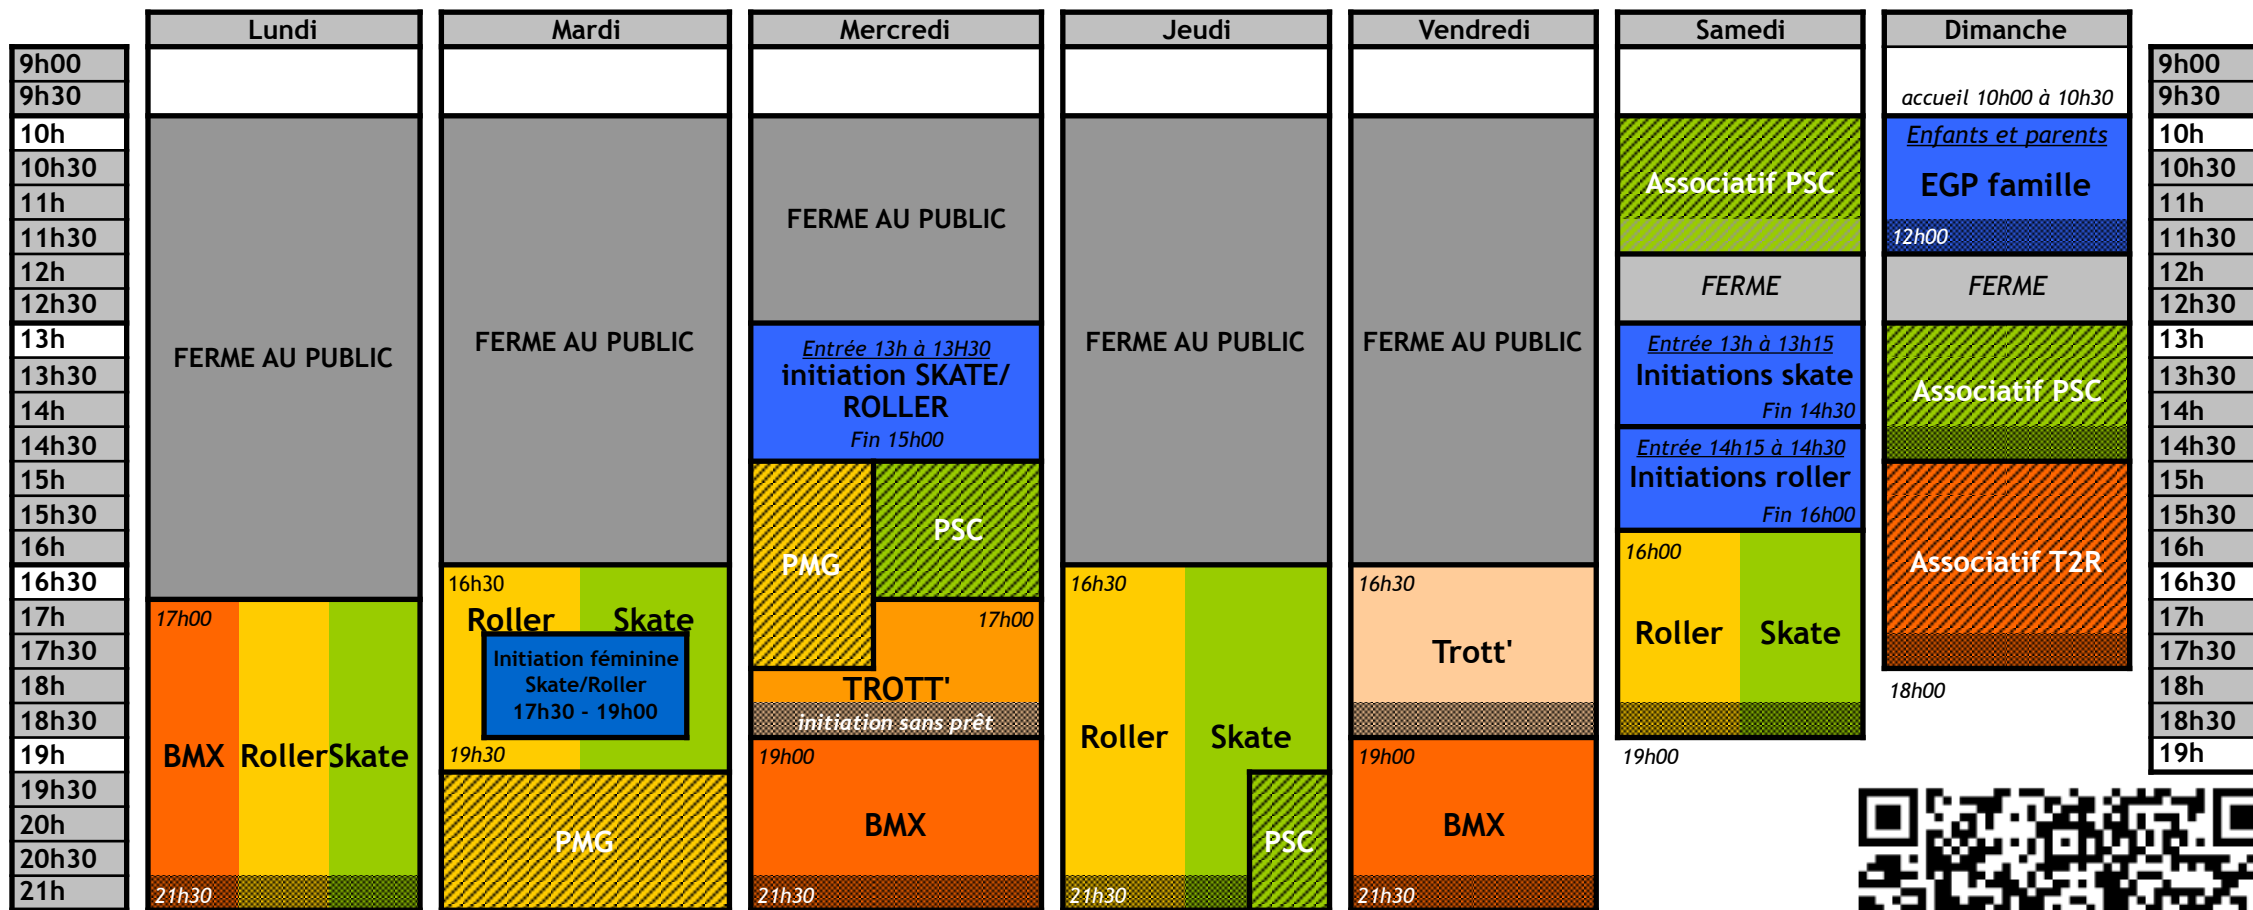

Temps scolaire / School Time

- Créneau de pratique libre de SKATE
- Accueil de groupes et écoles (fermé au public)
- Créneau de pratique libre de ROLLER
- Créneaux initiation
- Créneau de pratique libre BMX
- Créneaux Associatifs
- Créneau de pratique libre Trottinette
- Fin de la pratique

**Vacances Scolaires/ Vacation Time**

-  Créneau de pratique libre de SKATE
-  Créneau de pratique libre de ROLLER
-  Créneau de pratique libre BMX
-  Créneau de pratique libre Trotinette
-  Accueil de Groupes Mairie de Paris (Fermé au public)
-  Créneaux initiation
-  Fin de la pratique