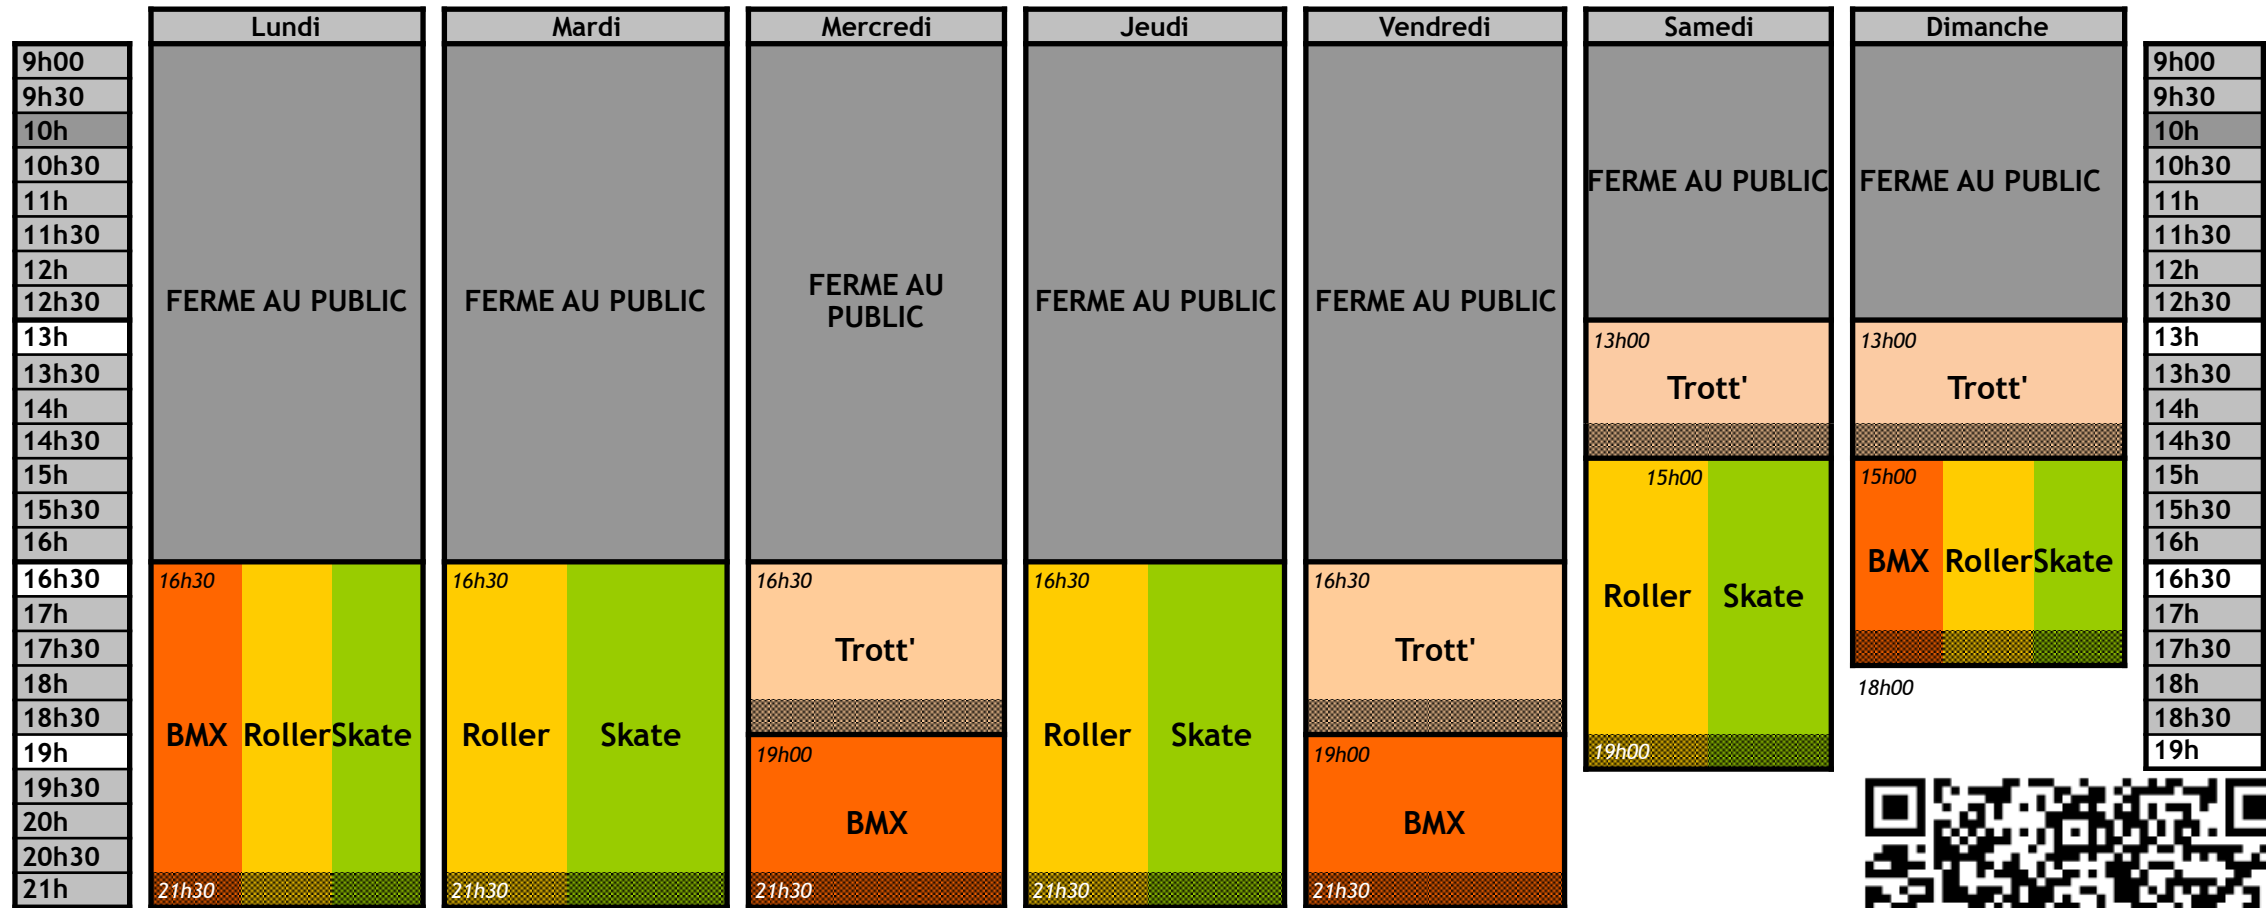

Temps scolaire / School Time

- Créneau de pratique libre de SKATE
- Accueil de groupes et écoles (fermé au public)
- Créneau de pratique libre de ROLLER
- Créneaux initiation
- Créneau de pratique libre BMX
- Créneaux Associatifs
- Créneau de pratique libre Trottinette
- Fin de la pratique

**Vacances Scolaires/ Vacation Time**

-  Créneau de pratique libre de SKATE
-  Créneau de pratique libre de ROLLER
-  Créneau de pratique libre BMX
-  Créneau de pratique libre Trotinette
-  Accueil de Groupes Mairie de Paris (Fermé au public)
-  Créneaux initiation
-  Fin de la pratique